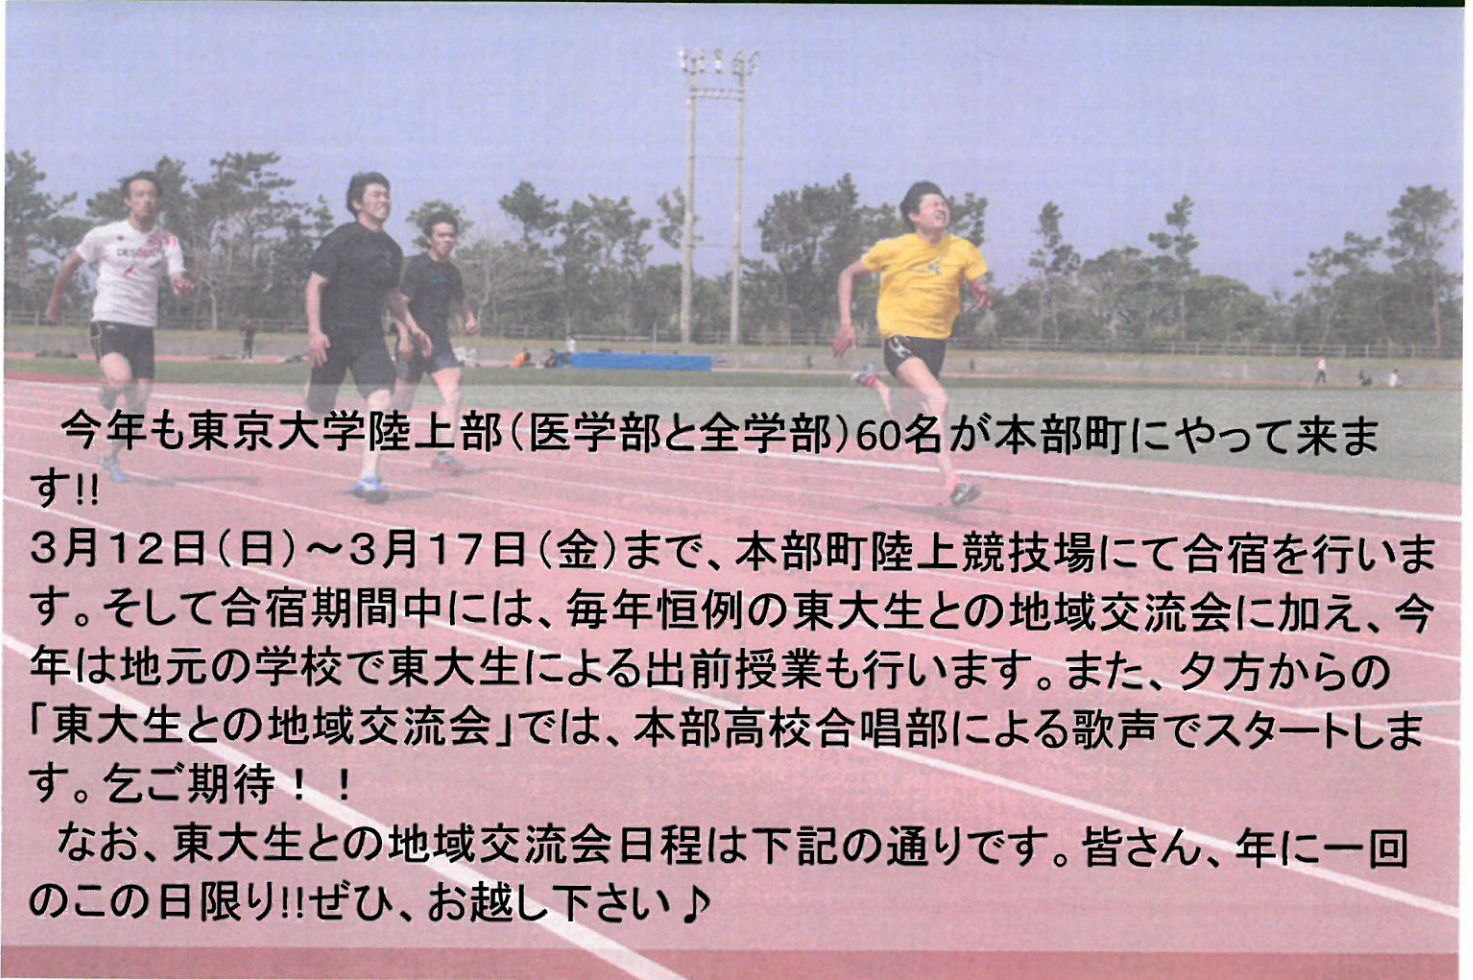

第6回 東大陸上部本部町合宿

今年も東京大学陸上部(医学部と全学部)60名が本部町にやって来ます!!

3月12日(日)~3月17日(金)まで、本部町陸上競技場にて合宿を行います。そして合宿期間中には、毎年恒例の東大生との地域交流会に加え、今年地元で東大生による出前授業も行います。また、夕方からの「東大生との地域交流会」では、本部高校合唱部による歌声でスタートします。乞ご期待!!

なお、東大生との地域交流会日程は下記の通りです。皆さん、年に一回のこの日限り!!ぜひ、お越し下さい♪